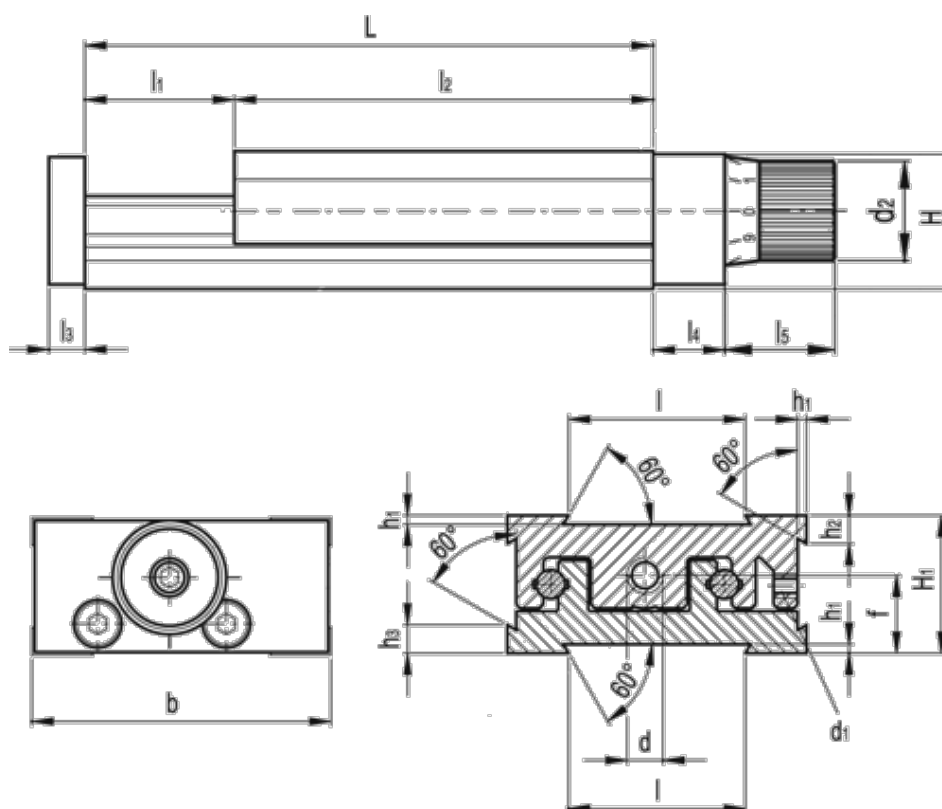

Varenummer: 20770022
 Beskrivelse: Justerbar slædeenhed
 GN 900-80-195-75-D-1

Mål

b = 80	h2 = 10.0
d = M8x1	h3 = 10.0
d1 = M5	l = 50
d2 = 22	L - l1 = 195-75
f = 20.5	l2 = 120
H = 35.5	l3 = 8
h1 = 2.0	l4 = 16
H1 = 36	l5 = 24